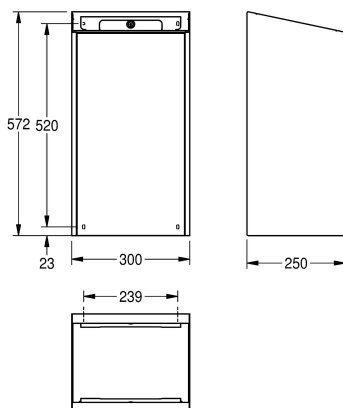

KWC EXOS. Abfallbehälter für Aufputzmontage

Modell-Linie: EXOS | EXO605B | 3600008763 | EAN/GTIN: 7612987159331
Accessoires | Abfallbehälter

Artikel-Nummer

3600008760

Front Chromnickelstahl

3600008763

Korpus Chromnickelstahl, Front schwarzes ESG-Glas

3600008790

Korpus Chromnickelstahl, Front weißes ESG-Glas

Akzentfarbe

Edelstahl

schwarz

weiss

EXOS Abfallbehälter für Aufputzmontage, Chromnickelstahl, Oberfläche seidenmatt, Front schwarzes ESG-Glas, Materialstärke 1,2 mm, Zylinderschloss mit Schlüssel, Fassungsvermögen zirka

30 Liter, integrierte Sackhalterung, inklusive Befestigungsmaterial.

Abmessungen 300 x 572 x 250 mm (B x H x T)

Technische Daten

Sackhalterung

ja

Füllvolumen

30 Liter

Klappe

1,2 mm

Gesamttiefe

250 mm

Gesamthöhe

573 mm

Gesamtbreite

300 mm

Art der Befestigung