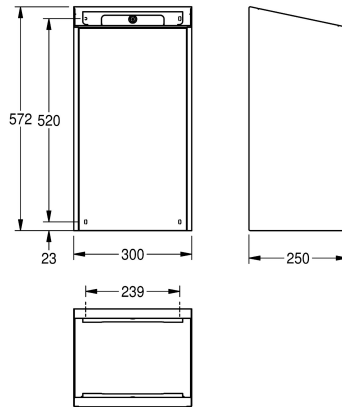

KWC EXOS.
Cubo de basura

Modell-Linie: EXOS | EXO605B | 3600008763 | EAN/GTIN: 7612987159331
Accesorios | Residuos de envases

Número de artículo

- 3600008760**
Parte frontal con en acero de cromo-níquel
- 3600008763**
panel frontal con cristal templado de seguridad negro
- 3600008790**
panel frontal con cristal templado de seguridad blanco

Akzentfarbe

- Edelstahl
- schwarz
- weiss

Papelera EXOS de instalación en superficie, en acero de cromo-níquel, superficie satinada, grosor del material 1,2 mm, cierre cilíndrico con llave, capacidad aproximada de 30 litros,

portabolsas integrado, material de montaje incluido.
Dimensiones 300 x 572 x 250 mm (L x A x P)

Datos técnicos

Sackhalterung
Füllvolumen
Klappe
Schloss
Material
Materialtyp
Materialstärke
Gesamttiefe
Gesamthöhe
Gesamtbreite
Art der Befestigung
Art der Montage
Akzentfarbe
Grundfarbe

ja
30 Liter
nein
Zylinderschloss
Edelstahl
1.4301 Chromnickelstahl V2A
1.2 mm
250 mm
573 mm
300 mm
geschraubt
Wandmontage
schwarz
Edelstahl

Accesorios opcionales

KWC EXOS.
Cubo de basura

Modell-Linie: EXOS | EXO605B | 3600008763 | EAN/GTIN: 7612987159331
Accesorios | Residuos de envases