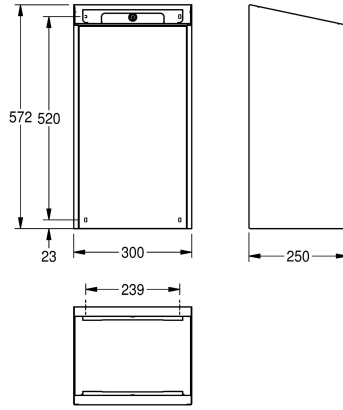

KWC EXOS. Jäteastia pinta-asennukseen

Modell-Linie: EXOS | EXO605B | 360008763 | EAN/GTIN: 7612987159331
Saniteettivarusteet julkisiin tiloihin | Roskakorit

Tuotekoodi

360008760
Front stainless steel

360008763
suojalevy mustaa turvalasia

360008790
suojalevy valkoista turvalasia

Akzentfarbe

Edelstahl

schwarz

weiss

EXOS-jäteastia pinta-asennukseen, krominikkeliteräs, pinta puolimatta, suojalevy mustaa turvalasia, materiaalin paksuus 1,2 mm, sylinterilukko avaimella, täyttökapasiteetti noin 30 litraa,

kiinteä pussinpidike, sis. kiinnitysmateriaalin.

Mitat 300 x 572 x 250 mm (L x K x S)

Tekniset tiedot

Sackhalterung

ja

Füllvolumen

30 Liter

Klappe

1.2 mm

Gesamttiefe

250 mm

Gesamthöhe

573 mm

Gesamtbreite

300 mm

Art der Befestigung