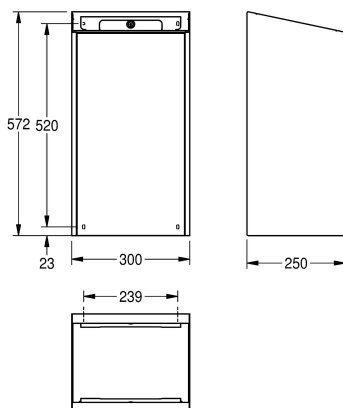

KWC EXOS Réceptacle à déchets

Modell-Linie: EXOS | EXO605B | 3600008763 | EAN/GTIN: 7612987159331
Accessoires | Poubelles

Numéro d'article

3600008760

Face avec acier au nickel-chrome

3600008763

Surface satinée, face avant avec verre trempé noir

3600008790

Surface satinée, face avant avec verre trempé blanc

Akzentfarbe

Edelstahl

schwarz

weiss

Réceptacle à déchets EXOS pour montage en saillie, acier au nickel-chrome, surface satinée, face avant avec verre trempé noir, épaisseur du matériau 1,2 mm, serrure à barillet avec clé, capacité d'environ 30 litres, support de sac intégré, matériel de fixation

inclus.

Dimensions 300 x 572 x 250 mm (L x H x P)

Données techniques

Sackhalterung

ja

Füllvolumen

30 Liter

Klappe

1.2 mm

Gesamttiefe

250 mm

Gesamthöhe

573 mm

Gesamtbreite

300 mm

Art der Befestigung