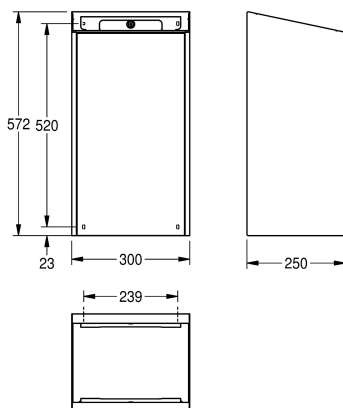

KWC EXOS

Réceptacle à déchets

Modell-Linie: EXOS | EXO605B | 3600008763 | EAN/GTIN: 7612987159331

Accessoires | Poubelles

Numéro d'article

3600008760

Face avec acier au nickel-chrome

3600008763

Surface satinée, face avant avec verre trempé noir

3600008790

Surface satinée, face avant avec verre trempé blanc

Akzentfarbe

Edelstahl

schwarz

weiss

Réceptacle à déchets EXOS pour montage en saillie, acier au nickel-chrome, surface satinée, face avant avec verre trempé noir, épaisseur du matériau 1,2 mm, serrure à barillet avec clé, capacité d'environ 30 litres, support de sac intégré, matériel de fixation

inclus.

Dimensions 300 x 572 x 250 mm (L x H x P)

Données techniques

Sackhalterung

ja

Füllvolumen

30 Liter

Klappe

nein

Schloss

Zylinderschloss

Material

Edelstahl

Materialtyp

1.4301 Chromnickelstahl V2A

Materialstärke

1.2 mm

Gesamttiefe

250 mm

Gesamthöhe

573 mm

Gesamtbreite

300 mm

Art der Befestigung

geschraubt

Art der Montage

Wandmontage

Akzentfarbe

schwarz

Grundfarbe

Edelstahl

teamNumber

103896

sanitasTroeschNumber

4621 331

Accessoires en option