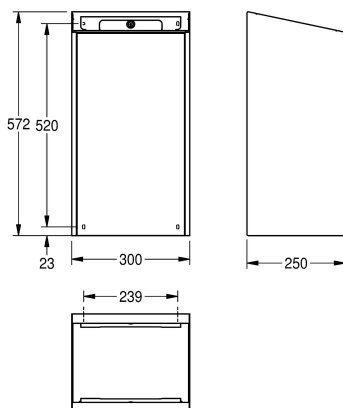

## KWC EXOS. Contenitore per rifiuti

Modell-Linie: EXOS | EXO605B | 3600008763 | EAN/GTIN: 7612987159331  
Accessori | Contenitori rifiuti

### Akzentfarbe

Edelstahl

schwarz

weiss

EXOS Contenitore per rifiuti per installazione a parete, acciaio al cromo-nichel, superficie satinata, pannello frontale in vetro di sicurezza temprato nero, spessore materiale 1,2 mm, serratura a cilindro con chiave, capacità circa 30 litri, porta sacchetti integrato,

incluso materiale di fissaggio.

Dimensioni 300 x 572 x 250 mm (L x A x P)

250 mm

Gesamthöhe

573 mm

Gesamtbreite

300 mm

Art der Befestigung

geschraubt

Art der Montage