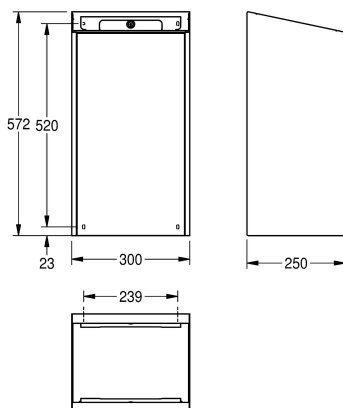

KWC EXOS. Contenitore per rifiuti

Modell-Linie: EXOS | EXO605B | 3600008763 | EAN/GTIN: 7612987159331
Accessori | Contenitori rifiuti

Numero di articolo

3600008760

Pannello frontale con acciaio al cromo-nichel

EXOS Contenitore per rifiuti per installazione a parete, acciaio al cromo-nichel, superficie satinata, pannello frontale in vetro di sicurezza temprato nero, spessore materiale 1,2 mm, serratura a cilindro con chiave, capacità circa 30 litri, porta sacchetti integrato,

incluso materiale di fissaggio.

Dimensioni 300 x 572 x 250 mm (L x A x P)

Dati tecnici

Sackhalterung

ja

Füllvolumen

30 Liter

Klappe

1.2 mm

Gesamttiefe

250 mm

Gesamthöhe

573 mm

Gesamtbreite

300 mm

Art der Befestigung