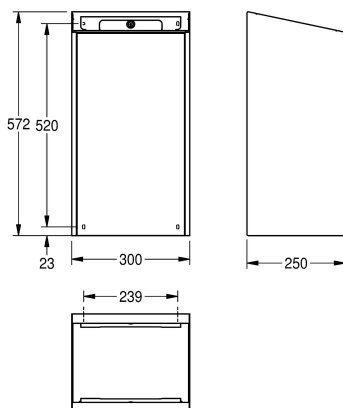

KWC EXOS. Afvalbak voor wandmontage

Modell-Linie: EXOS | EXO605B | 3600008763 | EAN/GTIN: 7612987159331
Accessoires | Vuilnisbakken

Artikelnummer

3600008760

Front met chroomnikkelstaal

3600008763

front van zwart gehard veiligheidsglas

3600008790

front van wit gehard veiligheidsglas

Akzentfarbe

Edelstahl

schwarz

weiss

EXOS afvalbak voor wandmontage, chroomnikkelstaal, oppervlak zijdemat, front van zwart gehard veiligheidsglas, materiaaldikte 1,2 mm, cilinderslot met sleutel, inhoud ca. 30 liter, geïntegreerde

afvalzakhouder, inclusief bevestigingsmateriaal.

Afmetingen 300 x 572 x 250 mm (B x H x D)

Technical Data

Sackhalterung

ja

Füllvolumen

30 Liter

Klappe

nein

Schloss

Zylinderschloss

Material

Edelstahl

Materialtyp

1.4301 Chromnickelstahl V2A

Materialstärke

1.2 mm

Gesamtiefe

250 mm

Gesamthöhe

573 mm

Gesamtbreite

300 mm

Art der Befestigung

geschraubt

Art der Montage

Wandmontage

Akzentfarbe

schwarz

Grundfarbe

Edelstahl

Optionele toebehoren