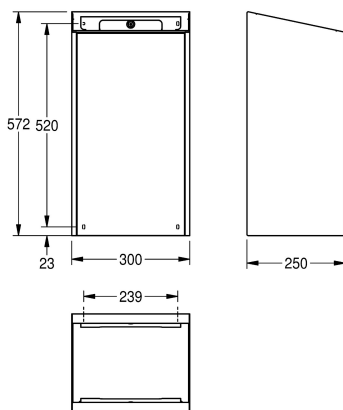

KWC EXOS.

Pojemnik na odpady, montaż natynkowy

Modell-Linie: EXOS | EXO605B | 360008763 | EAN/GTIN: 7612987159331

Akcesoria łazienkowe | Pojemniki na odpady

Nr katalogowy

360008760

Front z stal chromowo-niklowa

schwarz

weiss

EXOS pojemnik na odpady do montażu natynkowego, stal chromowo-niklowa, powierzchnia szlifowana matowa, front z czarnego szkła hartowanego ESG, grubość materiału 1,2 mm, zamek bębnekowy na klucz, pojemność ok. 30 litrów,

zintegrowany uchwyt na worek, w komplecie zestaw montażowy.

Wymiary 300 x 572 x 250 mm (szer. x wys. x głęb.)

Dane techniczne

Sackhalterung

ja

Füllvolumen

30 Liter

Klappe

1.2 mm

Gesamttiefe

250 mm

Gesamthöhe

573 mm

Gesamtbreite

300 mm

Art der Befestigung