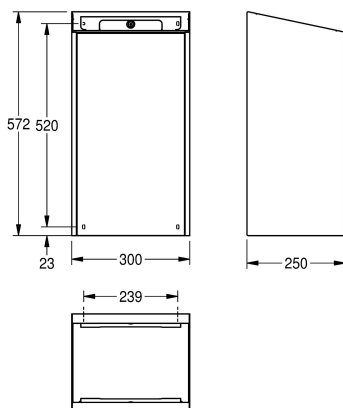

KWC EXOS.

Avfallsbehållare för utanpåliggande montering

Modell-Linie: EXOS | EXO605B | 3600008763 | EAN/GTIN: 7612987159331

Sanitetsutrustning | Avfallsbehållare

Artikelnummer

3600008760

Front stainless steel

EXOS avfallsbehållare för utanpåliggande montering, kromnickelstål, borstad yta, front svart härdat säkerhetsglas, materialtjocklek 1,2 mm, cylinderlås med nyckel, kapacitet ca 30

liter, integrerad påshållare, inklusive monteringsmaterial.

Mått 300 x 572 x 250 mm (B x H x D)

Technical Data

Sackhalterung

ja

Füllvolumen

30 Liter

Klappe

nein

Gesamttiefe

250 mm

Gesamthöhe

573 mm

Gesamtbreite

300 mm

Art der Befestigung

geschraubt