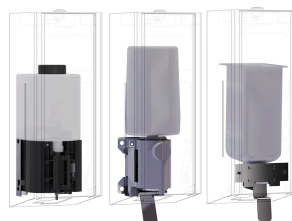

KWC EXOS.

Dávkač mýdla k montáži na omítku

Modell-Linie: EXOS | EXO618B | 3600008771 | EAN/GTIN: 7612987159423

Doplňky | Dávkače mýdla

EXOS. Čelní panel, chromniklová ocel,
pro dávkovače mýdla k montáži na
omítku

3600008777
ZEXO616

EXOS. Čelní panel s bílým tvrzeným
bezpečnostním sklem, pro dávkovače
mýdla k montáži na omítku

2030025238
ZEXOS616W

EXOS. Výměnná sada pro dávkovač
mýdla

2030022954
ZEXOS625K

EXOS. Výměnná sada dávkovače
pěnového mýdla

2030022955
ZEXOS616K