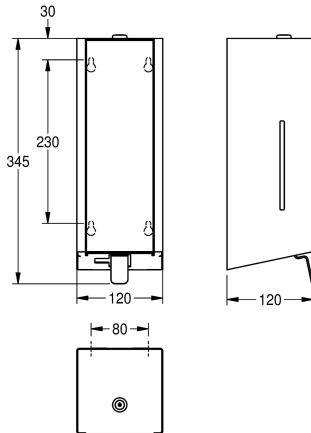

## KWC EXOS.

Dávkovač mýdla k montáži na omítku

Modell-Linie: EXOS | EXO618B | 3600008771 | EAN/GTIN: 7612987159423

Doplňky | Dávkovače mýdla

oceli, upevnění dávkovacího mechanismu na čelním panelu pro snadné doplnění, včetně upevňovacího materiálu.

Rozměry 120 x 345 x 120 mm (š x v x h)

0,8
litr
univerzální
ušlechtilá ocel
1.4301
1.2 mm
120 mm
345 mm
120 mm
hedvábně matný
tekuté mýdlo
závit
montáž na stěnu
manuální
integrována znovunaplnitelná nádržka
černý
Vzhled nerezové oceli