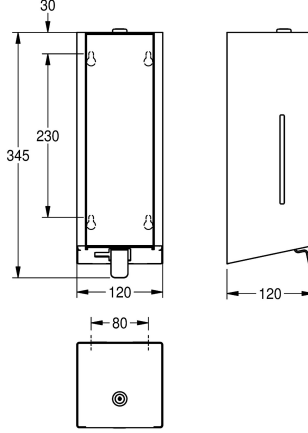

KWC EXOS.

Saippua-annostelija pinta-asennukseen

Modell-Linie: EXOS | EXO618B | 3600008771 | EAN/GTIN: 7612987159423

Saniteettivarusteet julkisiin tiloihin | Saippua-annostelijat

Tuotekoodi

3600008780
krominikkeliteräs, pinta puolimatta

ruostumatonta terästä, helposti täytettävä saippuasäiliö suojalevyssä, sis. kiinnitysmateriaalin.

Mitat 120 x 345 x 120 mm (L x K x S)

Tekniset tiedot

Täyttömäärä

0,8

Täyttömäärä yksikköä

Litra

Lukko

120 mm

Kokonaiskorkeus

345 mm

Kokonaisleveys

120 mm

Pinnan viimeistely

Satiinipintainen

Kulutuksen tyyppi