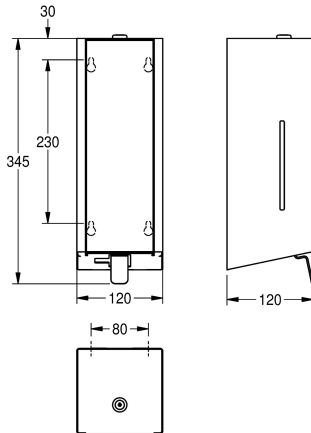

KWC EXOS.
Distributore di sapone

Modell-Linie: EXOS | EXO618B | 3600008771 | EAN/GTIN: 7612987159423
Accessori | Distributori di sapone liquido

Numero di articolo

3600008780
cromo-nichel, superficie satinata

Bianco

EXOS Distributore di sapone per installazione a parete, acciaio al cromo-nichel, superficie satinata, pannello frontale in vetro di sicurezza temprato nero, spessore materiale 1,2 mm, finestra di controllo sul lato, serratura a cilindro con chiave, adatto a saponi liquidi o lozioni, serbatoio sapone da 800 ml, con leva in acciaio

inox, facile da ricaricare con serbatoio di sapone sul pannello frontale, incluso materiale di fissaggio.

Dimensioni 120 x 345 x 120 mm (L x A x P)

Dati tecnici

Capacità	0,8
Capacità uom	Litro
Serratura	Serratura a chiave
Materiale	Acciaio inox
Codice materiale	1.4301
Spessore del materiale	1.2 mm
Profondità totale	120 mm
Altezza totale	345 mm
Larghezza complessiva	120 mm
Finitura della superficie	Finitura satinata
Tipo di consumabili	Sapone liquido
Tipo di fissaggio	Vite
Tipo di montaggio	Installazione a parete
Funzionamento	Comando manuale
Tipo del contenitore sapone	Serbatoio ricaricabile integrato
Colore accento	Nero
Colore di base	Acciaio inox
teamNumber	106546
sanitasTroeschNumber	4621 325

0,8
Litro
Serratura a chiave
Acciaio inox
1.4301
1.2 mm
120 mm
345 mm
120 mm
Finitura satinata
Sapone liquido
Vite
Installazione a parete
Comando manuale
Serbatoio ricaricabile integrato
Nero
Acciaio inox
106546
4621 325