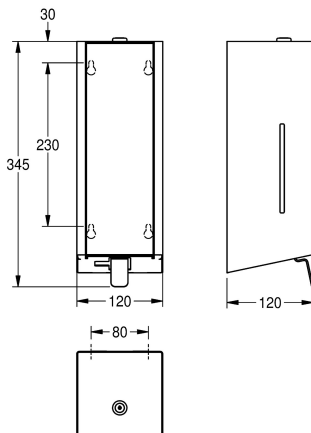

KWC EXOS.
Zeepdispenser voor wandmontage

Modell-Linie: EXOS | EXO618B | 3600008771 | EAN/GTIN: 7612987159423
Accessoires | Zeepverdelers

Artikelnummer

3600008780
chromnikkelstaal, oppervlak zijdemat

3600008771
front van zwart gehard veiligheidsglas

gemonteerd dispensermechanisme voor eenvoudig vullen, inclusief bevestigingsmateriaal.

Afmetingen 120 x 345 x 120 mm (B x H x D)

Technical Data

Vulhoeveelheid

0,8

Vul hoeveelheid verkoopseenheid

Liter

Slot

Cylinderslot

Materiaal

Roestvrij staal

Materiaalcode

1.4301

Materiaaldikte

1.2 mm

Totale diepte

120 mm

Totale hoogte

345 mm

Totale breedte

120 mm

Oppervlakafwerking

Zijdeglans

Type verbruiksproduct