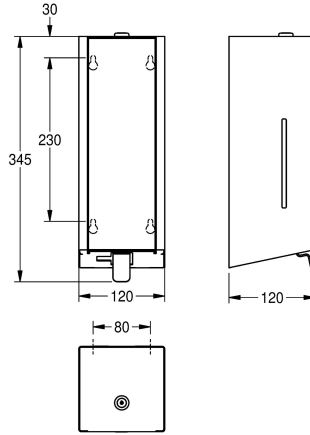

**KWC EXOS.**  
Zeepdispenser voor wandmontage

Modell-Linie: EXOS | EXO618B | 3600008771 | EAN/GTIN: 7612987159423  
Accessoires | Zeepverdelers

**Artikelnummer**

**3600008780**  
chromnikkelstaal, oppervlak zijdemat

gemonteerd dispensermechanisme voor eenvoudig vullen, inclusief bevestigingsmateriaal.

Afmetingen 120 x 345 x 120 mm (B x H x D)

**Technical Data**

Vulhoeveelheid

0,8

Vul hoeveelheid verkoopseenheid

Liter

Slot

Cilinderslot

Materiaal

Roestvrij staal

Materiaalcode

1.4301

Materiaaldikte

1.2 mm

Totale diepte

120 mm

Totale hoogte

345 mm

Totale breedte

120 mm

Oppervlakafwerking

Zijdeglans

Type verbruiksproduct