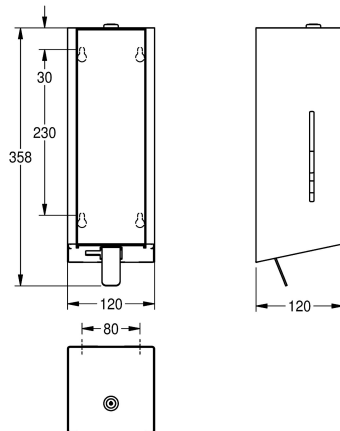

KWC EXOS.

Dávkač pěnového mýdla k montáži na omítku

Modell-Linie: EXOS | EXO616B | 3600008776 | EAN/GTIN: 7612987159478

Doplňky | Dávkače mýdla

Číslo položky

3600008775

chromiklová ocel s hedvábně matným povrchem

3600008776

čelní panel z černého tvrzeného bezpečnostního skla

3600008794

čelní panel z bílého tvrzeného bezpečnostního skla

EXOS Dávkač pěnového mýdla k montáži na omítku, chromiklová ocel, povrch hedvábně matný, čelní panel z černého tvrzeného bezpečnostního skla, tloušťka materiálu 1,2 mm, postranní průzory, cylindrická vložka s klíčem, s tažnou páčkou z ušlechtilé oceli, vhodný pro pěnové mýdlo KWC, včetně

upevňovacího materiálu a kartuše 650 ml s pěnovým mýdlem KWC.

Rozměry 120 x 358 x 120 mm (š x v x h)

Technické údaje

Füllmenge

650

Füllmenge ME

ml

Schloss

120 mm

Gesamthöhe

358 mm

Gesamtbreite

120 mm

Oberflächenbehandlung

seidenmatt

Art des Verbrauchsmaterials