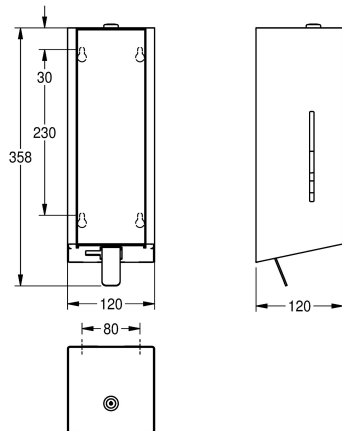

KWC EXOS.

Dispensador de espuma de jabón

Modell-Linie: EXOS | EXO616B | 3600008776 | EAN/GTIN: 7612987159478

Accesorios | Dispensador de jabón

Número de artículo

3600008775

acero de cromo-níquel, superficie satinada

3600008776

panel frontal con cristal templado de seguridad negro

3600008794

panel frontal con cristal templado de seguridad blanco

EXOS Schaumseifenspender für Aufputzmontage, Chromnickelstahl, Oberfläche seidenmatt, Front schwarzes ESG-Glas, Materialstärke 1,2 mm, seitliche Sichtfenster, Zylinderschloss mit Schlüssel, mit Edelstahlzughebel, geeignet für KWC

Schaumseife, inklusive Befestigungsmaterial und 650 ml KWC Schaumseifenkartusche.

Dimensiones 120 x 358 x 120 mm (L x A x P)

Datos técnicos

Füllmenge	650
Füllmenge ME	ml
Schloss	Zylinderschloss
Material	Edelstahl
Materialtyp	1.4301 Chromnickelstahl V2A
Materialstärke	1.2 mm
Gesamttiefe	120 mm
Gesamthöhe	358 mm
Gesamtbreite	120 mm
Oberflächenbehandlung	seidenmatt
Art des Verbrauchsmaterials	Schaumseife
Art der Befestigung	geschraubt
Art der Montage	Wandmontage
Art der Bedienung	manueller Betrieb
Typ des Seifentanks/-pumpe	Einwegbeutel