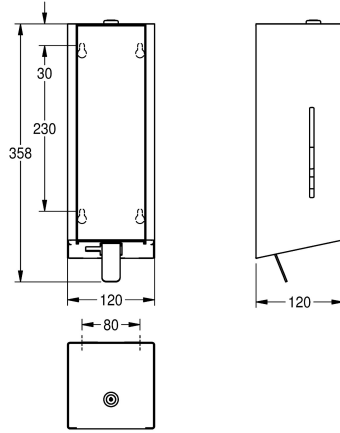

KWC EXOS.

Vaahতোsaippua-annostelija pinta-asennukseen

Modell-Linie: EXOS | EXO616B | 360008776 | EAN/GTIN: 7612987159478

Saniteettivarusteet julkisiin tiloihin | Saippua-annostelijat

Tuotekoodi

360008775

krominikkeliteräs, pinta puolimatta

360008776

suojalevy mustaa turvalasia

360008794

suojalevy valkoista turvalasia

EXOS-vaahতোsaippua-annostelija pinta-asennukseen, krominikkeliteräs, pinta puolimatta, suojalevy mustaa turvalasia, materiaalin paksuus 1,2 mm, tarkistusikkunat sivuilla, sylinterilukko avaimella, painovipu ruostumatonta terästä, sopii

KWC-vaahতোsaippuulle, sis. kiinnitysmateriaalin ja 650 ml:n KWC-vaahতোsaippuasekoittimen.

Mitat 120 x 358 x 120 mm (L x K x S)

Tekniset tiedot

Füllmenge

650

Füllmenge ME

ml

Schloss

120 mm

Gesamthöhe

358 mm

Gesamtbreite

120 mm

Oberflächenbehandlung

seidenmatt

Art des Verbrauchsmaterials