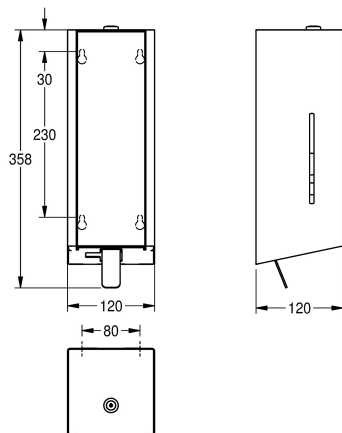

KWC EXOS

Distributeur de savon mousse

Modell-Linie: EXOS | EXO616B | 3600008776 | EAN/GTIN: 7612987159478
 Accessoires | Distributeurs de savon

Numéro d'article

3600008775
 acier au nickel-chrome, surface satinée

3600008776
 Surface satinée, face avant avec verre trempé noir

3600008794
 Surface satinée, face avant avec verre trempé blanc

Distributeur de savon mousse EXOS pour montage en saillie, acier au nickel-chrome, surface satinée, face avant avec verre trempé noir, épaisseur du matériau 1,2 mm, regards latéraux, serrure à barillet avec clé, avec levier de traction en acier inoxydable, conçu

pour le savon mousse KWC, matériel de fixation et cartouche de savon mousse KWC de 650 ml inclus.

Dimensions 120 x 358 x 120 mm (L x H x P)

Données techniques

Füllmenge	650
Füllmenge ME	ml
Schloss	Zylinderschloss
Material	Edelstahl
Materialtyp	1.4301 Chromnickelstahl V2A
Materialstärke	1.2 mm
Gesamttiefe	120 mm
Gesamthöhe	358 mm
Gesamtbreite	120 mm
Oberflächenbehandlung	seidenmatt
Art des Verbrauchsmaterials	Schaumseife
Art der Befestigung	geschraubt
Art der Montage	Wandmontage
Art der Bedienung	manueller Betrieb
Typ des Seifentanks/-pumpe	Einwegbeutel