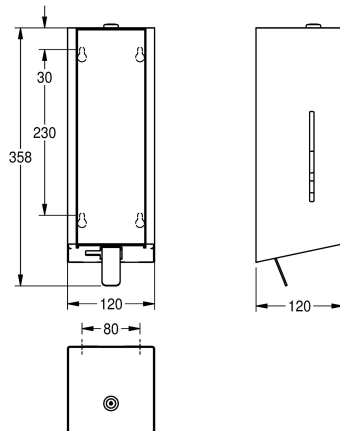

KWC EXOS
Distributeur de savon mousse

Modell-Linie: EXOS | EXO616B | 3600008776 | EAN/GTIN: 7612987159478
Accessoires | Distributeurs de savon

Numéro d'article

3600008775
acier au nickel-chrome, surface satinée

3600008776
Surface satinée, face avant avec verre trempé noir

3600008794
Surface satinée, face avant avec verre trempé blanc

Distributeur de savon mousse EXOS pour montage en saillie, acier au nickel-chrome, surface satinée, face avant avec verre trempé noir, épaisseur du matériau 1,2 mm, regards latéraux, serrure à barillet avec clé, avec levier de traction en acier inoxydable, conçu

pour le savon mousse KWC, matériel de fixation et cartouche de savon mousse KWC de 650 ml inclus.

Dimensions 120 x 358 x 120 mm (L x H x P)

Données techniques

Füllmenge	650
Füllmenge ME	ml
Schloss	Zylinderschloss
Material	Edelstahl
Materialtyp	1.4301 Chromnickelstahl V2A
Materialstärke	1.2 mm
Gesamttiefe	120 mm
Gesamthöhe	358 mm
Gesamtbreite	120 mm
Oberflächenbehandlung	seidenmatt
Art des Verbrauchsmaterials	Schaumseife
Art der Befestigung	geschraubt
Art der Montage	Wandmontage
Art der Bedienung	manueller Betrieb
Typ des Seifentanks/-pumpe	Einwegbeutel
teamNumber	105526
sanitasTroeschNumber	4621 326