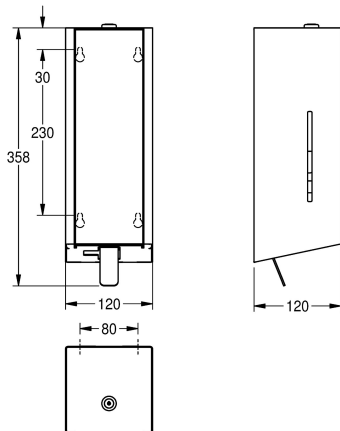

KWC EXOS.
Distributore di sapone

Modell-Linie: EXOS | EXO616B | 3600008776 | EAN/GTIN: 7612987159478
Accessori | Distributori di sapone liquido

Numero di articolo

3600008775

acciaio al cromo-nichel, superficie satinata

3600008776

Superficie satinata, pannello frontale in vetro di sicurezza temprato nero

3600008794

Superficie satinata, pannello frontale in vetro di sicurezza temprato bianco

EXOS Distributore di sapone in schiuma per installazione a parete, acciaio al cromo-nichel, superficie satinata, pannello frontale in vetro di sicurezza temprato nero, spessore materiale 1,2 mm, finestra di controllo sul lato, serratura a cilindro con chiave, con leva in acciaio inox, adatto a saponi in schiuma KWC, inclusi

materiale di fissaggio e flacone di sapone in schiuma KWC da 650 ml.

Dimensioni 120 x 358 x 120 mm (L x A x P)

Dati tecnici

Füllmenge

650

Füllmenge ME

ml

Schloss

120 mm

Gesamthöhe

358 mm

Gesamtbreite

120 mm

Oberflächenbehandlung

seidenmatt

Art des Verbrauchsmaterials