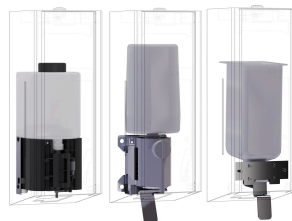

3600008776

Superficie satinata, pannello frontale in vetro di sicurezza temprato nero

3600008794

Superficie satinata, pannello frontale in vetro di sicurezza temprato bianco

EXOS Distributore di sapone in schiuma per installazione a parete, acciaio al cromo-nichel, superficie satinata, pannello frontale in vetro di sicurezza temprato nero, spessore materiale 1,2 mm, finestra di controllo sul lato, serratura a cilindro con chiave, con leva in acciaio inox, adatto a saponi in schiuma KWC, inclusi

Einwegbeutel

teamNumber

105526

sanitasTroeschNumber

4621 326

Accessori opzionali

KWC EXOS.
Distributore di sapone

Modell-Linie: EXOS | EXO616B | 3600008776 | EAN/GTIN: 7612987159478
Accessori | Distributori di sapone liquido

Pannello frontale in acciaio EXOS.

3600008777
ZEXO616

Pannello frontale con vetro ESG bianco EXOS.

2030025238
ZEXOS616W

Kit di conversione EXOS.

2030022954
ZEXOS625K

Kit di conversione per distributore di sapone liquido EXOS.