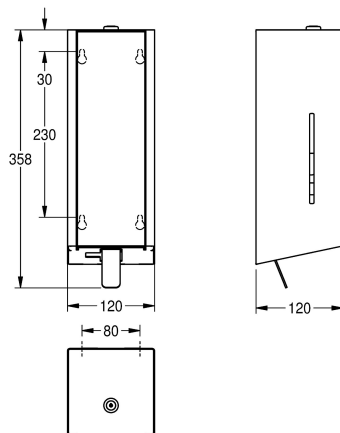

**KWC EXOS.**  
Distributore di sapone

**Modell-Linie: EXOS | EXO616B | 3600008776 | EAN/GTIN: 7612987159478**  
Accessori | Distributori di sapone liquido

**Numero di articolo**

**3600008775**

acciaio al cromo-nichel, superficie satinata

**3600008776**

Superficie satinata, pannello frontale in vetro di sicurezza temprato nero

**3600008794**

Superficie satinata, pannello frontale in vetro di sicurezza temprato bianco

EXOS Distributore di sapone in schiuma per installazione a parete, acciaio al cromo-nichel, superficie satinata, pannello frontale in vetro di sicurezza temprato nero, spessore materiale 1,2 mm, finestra di controllo sul lato, serratura a cilindro con chiave, con leva in acciaio inox, adatto a saponi in schiuma KWC, inclusi

materiale di fissaggio e flacone di sapone in schiuma KWC da 650 ml.

Dimensioni 120 x 358 x 120 mm (L x A x P)

**Dati tecnici**

Füllmenge

650

Füllmenge ME

ml

Schloss

120 mm

Gesamthöhe

358 mm

Gesamtbreite

120 mm

Oberflächenbehandlung

seidenmatt

Art des Verbrauchsmaterials