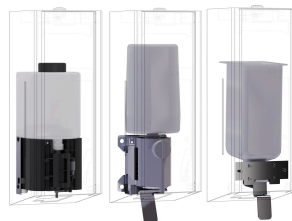

**3600008776**

Superficie satinata, pannello frontale in vetro di sicurezza temprato nero

**3600008794**

Superficie satinata, pannello frontale in vetro di sicurezza temprato bianco

EXOS Distributore di sapone in schiuma per installazione a parete, acciaio al cromo-nichel, superficie satinata, pannello frontale in vetro di sicurezza temprato nero, spessore materiale 1,2 mm, finestra di controllo sul lato, serratura a cilindro con chiave, con leva in acciaio inox, adatto a saponi in schiuma KWC, inclusi

**3600008777**  
ZEXO616

**Pannello frontale con vetro ESG bianco EXOS.**

**2030025238**  
ZEXOS616W

**Kit di conversione EXOS.**

**2030022954**  
ZEXOS625K

**Kit di conversione per distributore di sapone liquido EXOS.**