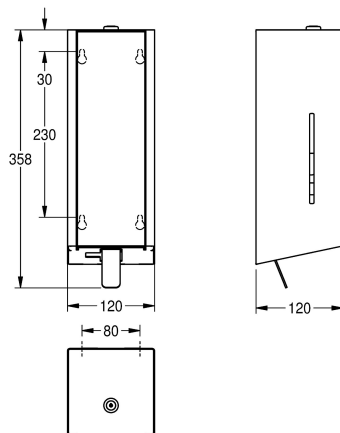

KWC EXOS.
Schuimzeepdispenser voor wandmontage

Modell-Linie: EXOS | EXO616B | 3600008776 | EAN/GTIN: 7612987159478
Accessoires | Zeepverdelers

Artikelnummer

3600008775
chromnikkelstaal, oppervlak zijdemat

voor KWC schuimzeep, inclusief bevestigingsmateriaal en KWC schuimzeep patroon van 650 ml.

Afmetingen 120 x 358 x 120 mm (B x H x D)

Technical Data

Füllmenge	650
Füllmenge ME	ml
Schloss	Zylinderschloss
Material	Edelstahl
Materialtyp	1.4301 Chromnickelstahl V2A
Materialstärke	1.2 mm
Gesamttiefe	120 mm
Gesamthöhe	358 mm
Gesamtbreite	120 mm
Oberflächenbehandlung	seidenmatt
Art des Verbrauchsmaterials	Schaumseife
Art der Befestigung	geschraubt
Art der Montage	Wandmontage
Art der Bedienung	manueller Betrieb
Typ des Seifentanks/-pumpe	Einwegbeutel