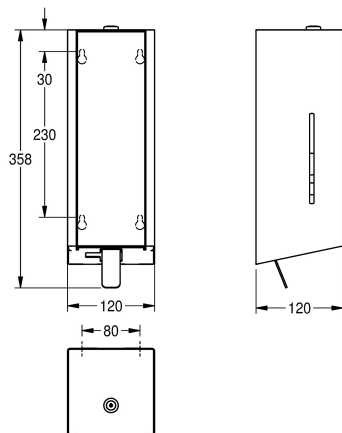

**KWC EXOS.**  
Schuimzeepdispenser voor wandmontage

Modell-Linie: EXOS | EXO616B | 3600008776 | EAN/GTIN: 7612987159478  
Accessoires | Zeepverdelers

**Artikelnummer**

**3600008775**  
chromnikkelstaal, oppervlak zijdemat

**3600008776**  
front van zwart gehard veiligheidsglas

**3600008794**  
front van wit gehard veiligheidsglas

EXOS schuimzeepdispenser voor wandmontage, chromnikkelstaal, oppervlak zijdemat, front van zwart gehard veiligheidsglas, materiaaldikte 1,2 mm, kijkvenster aan de zijkant, cilinderslot met sleutel, met roestvrijstalen trekhendel, geschikt

voor KWC schuimzeep, inclusief bevestigingsmateriaal en KWC schuimzeeppatroon van 650 ml.

Afmetingen 120 x 358 x 120 mm (B x H x D)

**Technical Data**

Füllmenge	650
Füllmenge ME	ml
Schloss	Zylinderschloss
Material	Edelstahl
Materialtyp	1.4301 Chromnickelstahl V2A
Materialstärke	1.2 mm
Gesamttiefe	120 mm
Gesamthöhe	358 mm
Gesamtbreite	120 mm
Oberflächenbehandlung	seidenmatt
Art des Verbrauchsmaterials	Schaumseife
Art der Befestigung	geschraubt
Art der Montage	Wandmontage
Art der Bedienung	manueller Betrieb
Typ des Seifentanks/-pumpe	Einwegbeutel