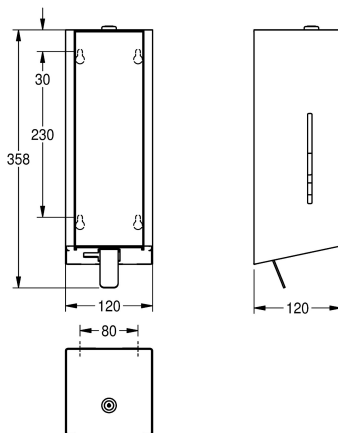

**KWC EXOS.**

Dozownik mydła w piance, montaż natynkowy

**Modell-Linie: EXOS | EXO616B | 3600008776 | EAN/GTIN: 7612987159478**

Akcesoria łazienkowe | Dozowniki mydła

**Nr katalogowy**

**3600008775**

stal chromowo-niklowa, powierzchnia szlifowana matowa

**3600008776**

Obudowa główna stal chromowo-niklowa, panel przedni pokryty czarnym szkłem hartowanym

**3600008794**

Obudowa główna stal chromowo-niklowa, panel przedni pokryty białym szkłem hartowanym

Dozownik do mydła w piance EXOS do montażu natynkowego, stal chromowo-niklowa, powierzchnia szlifowana matowa, front z czarnego szkła hartowanego ESG, grubość materiału 1,2 mm, boczne okienka podglądowe, zamek bębnowy na klucz, z dźwignią do pociągania ze stali chromowo-niklowej, do mydła w

piance KWC, w komplecie zestaw montażowy i wkład 650 ml z mydłem w piance KWC.

Wymiary 120 x 358 x 120 mm (szer. x wys. x głęb.)

**Dane techniczne**

Füllmenge
Füllmenge ME
Schloss
Material
Materialtyp
Materialstärke
Gesamttiefe
Gesamthöhe
Gesamtbreite
Oberflächenbehandlung
Art des Verbrauchsmaterials
Art der Befestigung
Art der Montage
Art der Bedienung
Typ des Seifentanks/-pumpe

650
ml
Zylinderschloss
Edelstahl
1.4301 Chromnickelstahl V2A
1.2 mm
120 mm
358 mm
120 mm
seidenmatt
Schaumseife
geschraubt
Wandmontage
manueller Betrieb
Einwegbeutel

**Akcesoria opcjonalne**

**KWC EXOS.**