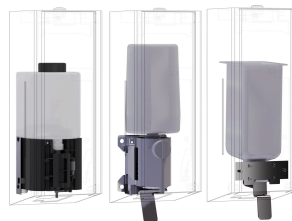

KWC EXOS.
Skumtvåldispenser för utanpåliggande montering

Modell-Linie: EXOS | EXO616B | 360008776 | EAN/GTIN: 7612987159478
Sanitetsutrustning | Tvålbehållare

Artikelnummer

360008775

kromnickelstål, borstad yta

360008776

front svart härdat glas

360008794

främre vit härdat glas

EXOS skumtvåldispenser för utanpåliggande montering, kromnickelstål, borstad yta, front svart härdat glas, materialtjocklek 1,2 mm, sidofönster, cylinderlås med nyckel, med dragspak av kromnickelstål, lämplig för KWC skumtvål, inklusive

Einwegbeutel

Extratillbehör

KWC EXOS.

Skumtvåldispenser för utanpåliggande montering

Modell-Linie: EXOS | EXO616B | 3600008776 | EAN/GTIN: 7612987159478

Sanitetsutrustning | Tvållbehållare

EXOS. Utbytbar frontpanel

3600008777
ZEXO616

EXOS. Utbytbar frontpanel

2030025238
ZEXOS616W

EXOS. Konverteringssats för automatisk tvåldispenser

2030022954
ZEXOS625K

EXOS. Konverteringssats för tvåldispenser för flytande tvål

2030022956
ZEXOS618K