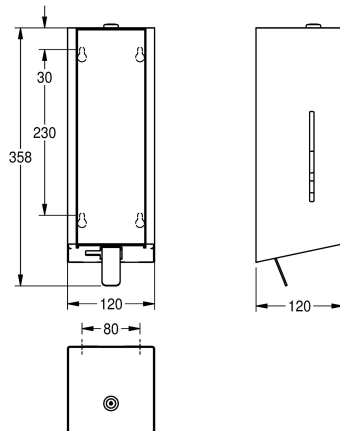

KWC EXOS.
Skumtvåldispenser för utanpåliggande montering

Modell-Linie: EXOS | EXO616B | 360008776 | EAN/GTIN: 7612987159478
Sanitetsutrustning | Tvålbehållare

Artikelnummer

360008775

kromnickelstål, borstad yta

monteringsmaterial och 650 ml KWC skumtvålpatron.

Mått 120 x 358 x 120 mm (B x H x D)

Technical Data

Füllmenge

650

Füllmenge ME

ml

Schloss

120 mm

Gesamthöhe

358 mm

Gesamtbreite

120 mm

Oberflächenbehandlung

seidenmatt

Art des Verbrauchsmaterials