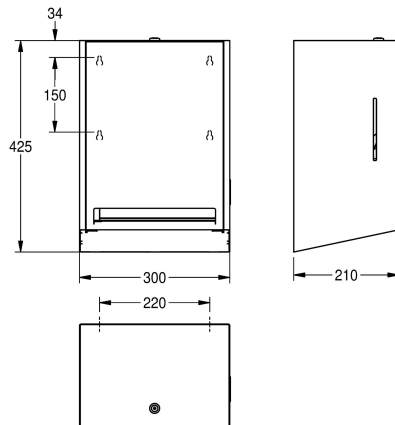

KWC EXOS.

Zásobník na papírové utěrky k montáži na omítku

Modell-Linie: EXOS | EXO637X | 3600008778 | EAN/GTIN: 7612987159492

Doplňky | Zásobníky na papírové ručníky

Číslo položky

3600008778

chromniklová ocel s hedvábně matným povrchem

3600008779

čelní panel z černého tvrzeného bezpečnostního skla

3600008796

čelní panel z bílého tvrzeného bezpečnostního skla

Akzentfarbe

Edelstahl

schwarz

weiss

EXOS Zásobník na papírové ručníky k montáži na omítku, chromniklová ocel, povrch hedvábně matný, tloušťka materiálu 1,2 mm, cylindrická vložka s klíčem, na jednu roli papíru, pro výdej papíru je třeba zatáhnout rukama, bezúdržbová mechanika, není nutné připojení na elektřinu ani baterie, jednoduchý výměnný mechanismus, pro role o maximální šířce 205 mm a maximálním

průměru 200 mm, délka papíru nastavena na 260 mm, nastavitelný držák role papíru pro optimalizovaný výdej papíru, včetně upevňovacího materiálu.

Rozměry 300 x 425 x 210 mm (š x v x h)

Technické údaje

maximale Tiefe/Durchmesser Ver

200 mm

maximale Breite Verbrauchsmate

205 mm

Füllmenge

1

Füllmenge ME

Rollen

Schloss

Zylinderschloss

Material

Edelstahl

Materialtyp

1.4301 Chromnickelstahl V2A

Materialstärke

1.2 mm

Gesamttiefe

210 mm

Gesamthöhe

425 mm

Gesamtbreite

300 mm

Oberflächenbehandlung

seidenmatt

Art des Verbrauchsmaterials

Papierrolle

Art der Befestigung

geschraubt

Art der Montage

Wandmontage

Art der Bedienung

manueller Betrieb

Akzentfarbe

Edelstahl

Grundfarbe

Edelstahl

Volitelné příslušenství