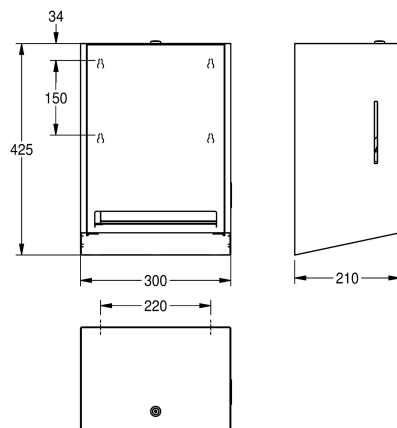

KWC EXOS. Papierhandtuchspender für Papierrolle

Modell-Linie: EXOS | EXO637X | 360008778 | EAN/GTIN: 7612987159492
Accessoires | Papierhandtuchspender

Artikel-Nummer

360008778

Front Chromnickelstahl

360008779

Korpus Chromnickelstahl, Front schwarzes ESG-Glas

360008796

Korpus Chromnickelstahl, Front weißes ESG-Glas

Akzentfarbe

Edelstahl

schwarz

weiss

EXOS Papierhandtuchspender für Aufputzmontage, Chromnickelstahl, Oberfläche seidenmatt, Materialstärke 1,2 mm, Zylinderschloss mit Schlüssel, Kapazität eine Papierrolle, Papier wird automatisch befördert - mit den Händen zu ziehen, wartungsfreie Mechanik, es werden keine elektrischen Verbindungen oder Batterien benötigt, einfacher Rollenwechsel-

Mechanismus für Rollen mit maximaler Breite 205 mm und maximalen Durchmesser 200 mm, feste Papierabrisslänge 260 mm, verstellbare Papierrollenhalterung für optimierte Papierausgabe, inklusive Befestigungsmaterial.

Abmessungen 300 x 425 x 210 mm (B x H x T)

Technische Daten

maximale Tiefe/Durchmesser Ver

200 mm

maximale Breite Verbrauchsmate

205 mm

Füllmenge

1

Füllmenge ME

Rollen

Schloss

Zylinderschloss

Material

Edelstahl

Materialtyp

1.4301 Chromnickelstahl V2A

Materialstärke

1,2 mm

Gesamttiefe

210 mm

Gesamthöhe

425 mm

Gesamtbreite

300 mm

Oberflächenbehandlung

seidenmatt

Art des Verbrauchsmaterials

Papierrolle

Art der Befestigung

geschraubt

Art der Montage

Wandmontage

Art der Bedienung

manueller Betrieb

Akzentfarbe

Edelstahl

Grundfarbe

Edelstahl

IgPosNumber

63FF06A