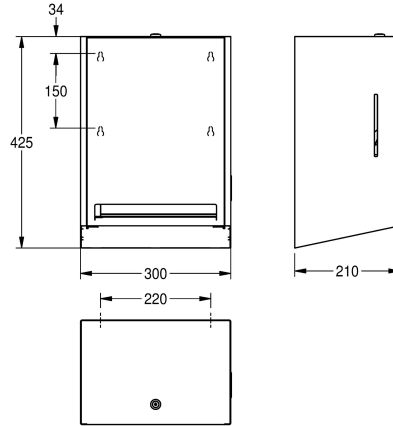

KWC EXOS.

Paperipyhkeannostelija pinta-asennukseen

Modell-Linie: EXOS | EXO637X | 360008778 | EAN/GTIN: 7612987159492

Saniteettivarusteet julkisiin tiloihin | Paperipyhkeannostelijat

Tuotekoodi

360008778
krominikkeliteräs, pinta puolimatta

360008779
suojalevy mustaa turvalasia

360008796
Suojalevy valkoista turvalasia

Akzentfarbe

Edelstahl

schwarz

weiss

EXOS-paperipyhkeannostelija pinta-asennukseen, krominikkeliteräs, pinta puolimatta, materiaalin paksuus 1,2 mm, sylinterilukko avaimella, kapasiteetti yksi paperirulla, paperi syötetään automaattisesti - käsin vetämällä, huoltovapaa mekaniikka, sähköliitoksia ja paristoja ei tarvita, yksinkertainen rullanvaihtomekaniikka, rullan enimmäisleveys 205 mm ja

enimmäishalkaisija 200 mm, kiinteä paperinrepeämispituus 260 mm, säädettävä rullapidike optimoituun paperin syöttöön, sis. kiinnitysmateriaalin.

Mitat 300 x 425 x 210 (L x K x S)

Tekniset tiedot

maximale Tiefe/Durchmesser Ver

200 mm

maximale Breite Verbrauchsmate

205 mm

Füllmenge

1

Füllmenge ME

Rollen

Schloss

Zylinderschloss

Material

Edelstahl

Materialtyp

1.4301 Chromnickelstahl V2A

Materialstärke

1.2 mm

Gesamttiefe

210 mm

Gesamthöhe

425 mm

Gesamtbreite

300 mm

Oberflächenbehandlung

seidenmatt

Art des Verbrauchsmaterials

Papierrolle

Art der Befestigung

geschraubt

Art der Montage

Wandmontage

Art der Bedienung

manueller Betrieb

Akzentfarbe

Edelstahl

Grundfarbe

Edelstahl

IviCode

0