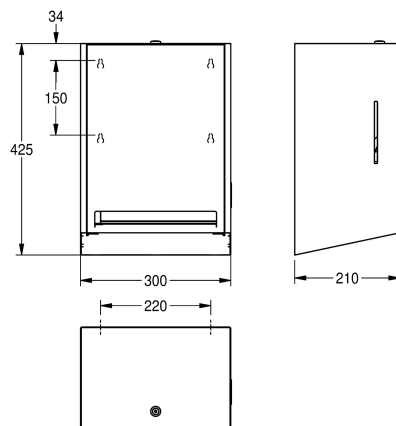

KWC EXOS

Distributeur d'essuie-mains en papier

Modell-Linie: EXOS | EXO637X | 3600008778 | EAN/GTIN: 7612987159492

Accessoires | Distributeurs de serviettes en papier

Numéro d'article

3600008778

acier au nickel-chrome, surface satinée

3600008779

Surface satinée, face avant avec verre trempé noir

3600008796

Surface satinée, face avant avec verre trempé blanc

Akzentfarbe

Edelstahl

schwarz

weiss

Distributeur d'essuie-mains en papier EXOS pour montage en saillie, acier au nickel-chrome, surface satinée, épaisseur du matériau 1,2 mm, serrure à barillet avec clé, capacité pour un rouleau de papier, le papier est distribué automatiquement - tirer avec les mains, mécanisme sans maintenance, aucune connexion électrique ou batterie n'est nécessaire, mécanisme de changement de rouleau simple pour les rouleaux d'une largeur maximale de

205 mm et d'un diamètre maximal de 200 mm, longueur de rupture de papier fixe de 260 mm, support de rouleau de papier réglable pour une sortie de papier optimisée, matériel de fixation inclus.

Dimensions 300 x 425 x 210 (l x H x P)

Données techniques

maximale Tiefe/Durchmesser Ver

200 mm

maximale Breite Verbrauchsmate

205 mm

Füllmenge

1

Füllmenge ME

Rollen

Schloss

Zylinderschloss

Material

Edelstahl

Materialtyp

1.4301 Chromnickelstahl V2A

Materialstärke

1.2 mm

Gesamttiefe

210 mm

Gesamthöhe

425 mm

Gesamtbreite

300 mm

Oberflächenbehandlung

seidenmatt

Art des Verbrauchsmaterials

Papierrolle

Art der Befestigung

geschraubt

Art der Montage

Wandmontage

Art der Bedienung

manueller Betrieb

Akzentfarbe

Edelstahl

Grundfarbe

Edelstahl

teamNumber

106985

sanitasTroeschNumber

4621 329