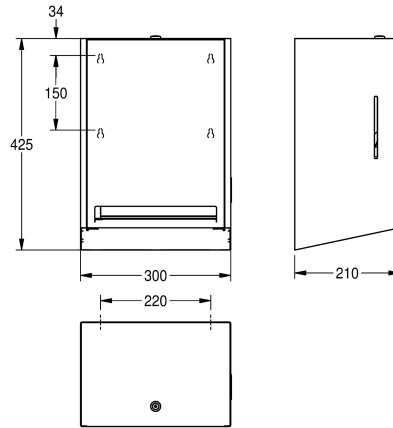

KWC EXOS.

Distributore di salviette asciugamani in carta

Modell-Linie: EXOS | EXO637X | 3600008778 | EAN/GTIN: 7612987159492

Accessori | Distributori di salviette asciugamani

Numero di articolo

3600008778

acciaio al cromo-nichel, superficie satinata

3600008779

Superficie satinata, pannello frontale in vetro di sicurezza temprato nero

3600008796

Superficie satinata, pannello frontale in vetro di sicurezza temprato bianco

Akzentfarbe

Edelstahl

schwarz

weiss

EXOS Distributore di salviette asciugamani in carta per installazione a parete, acciaio al cromo-nichel, superficie satinata, spessore materiale 1.2 mm, serratura a cilindro con chiave, capacità un rotolo di carta, la carta fuoriesce automaticamente per l'estrazione manuale, meccanismo che non richiede manutenzione, nessuna necessità di collegamenti elettrici né batterie, semplice sostituzione del rotolo della carta, per rotoli di

larghezza massima 205 mm e di diametro massimo 200 mm, lunghezza di taglio della carta fisso 260 mm, portarotolo di carta regolabile per un'erogazione ottimizzata, incluso materiale di fissaggio.

Dimensioni 300 x 425 x 210 (L x A x P)

Dati tecnici

maximale Tiefe/Durchmesser Ver

200 mm

maximale Breite Verbrauchsmate

205 mm

Füllmenge

1

Füllmenge ME

Rollen

Schloss

Zylinderschloss

Material

Edelstahl

Materialtyp

1.4301 Chromnickelstahl V2A

Materialstärke

1.2 mm

Gesamttiefe

210 mm

Gesamthöhe

425 mm

Gesamtbreite

300 mm

Oberflächenbehandlung

seidenmatt

Art des Verbrauchsmaterials

Papierrolle

Art der Befestigung

geschraubt

Art der Montage

Wandmontage

Art der Bedienung

manueller Betrieb

Akzentfarbe

Edelstahl

Grundfarbe

Edelstahl