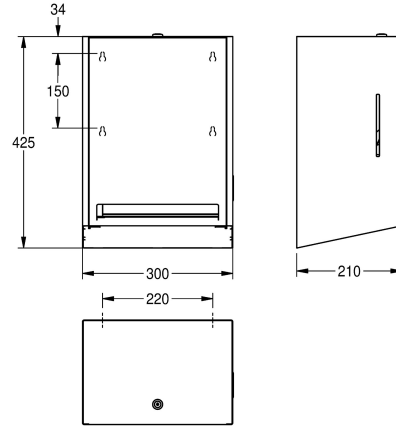

KWC EXOS.

Dispenser voor papieren handdoekjes voor wandmontage

Modell-Linie: EXOS | EXO637X | 3600008778 | EAN/GTIN: 7612987159492

Accessoires | Papierhanddoekverdelers

Artikelnummer

3600008778
chromnikkelstaal, oppervlak zijdemat

breedte van 205 mm en een maximale diameter van 200 mm, vaste papierafscheurlengte van 260 mm, verstelbare papierrolhouder voor optimale papierdosering, inclusief bevestigingsmateriaal.

Afmetingen 300 x 425 x 210 mm (B x H x D)

Technical Data

maximale Tiefe/Durchmesser Ver

200 mm

maximale Breite Verbrauchsmate

205 mm

Füllmenge

1

Füllmenge ME

1.2 mm

Gesamttiefe

210 mm

Gesamthöhe

425 mm

Gesamtbreite

300 mm

Oberflächenbehandlung