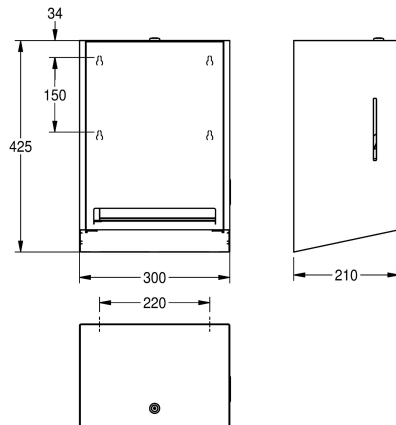

KWC EXOS.

Dispenser voor papieren handdoekjes voor wandmontage

Modell-Linie: EXOS | EXO637X | 3600008778 | EAN/GTIN: 7612987159492

Accessoires | Papierhanddoekverdelers

Artikelnummer

3600008778

chromnickelstaal, oppervlak zijdemat

3600008779

front van zwart gehard veiligheidsglas

3600008796

front van wit gehard veiligheidsglas

Akzentfarbe

Edelstahl

schwarz

weiss

EXOS dispenser voor papieren handdoekjes voor wandmontage, chromnickelstaal, oppervlak zijdemat, materiaaldikte 1,2 mm, cilinderslot met sleutel, capaciteit voor één papierrol, papier wordt automatisch getransporteerd - met de hand, onderhoudsvrij mechanisme, geen elektrische aansluitingen of batterijen nodig, eenvoudig rolwisselmechanisme voor rollen met een maximale

breedte van 205 mm en een maximale diameter van 200 mm, vaste papierafscheurlengte van 260 mm, verstelbare papierrolhouder voor optimale papierdosering, inclusief bevestigingsmateriaal.

Afmetingen 300 x 425 x 210 mm (B x H x D)

Technical Data

maximale Tiefe/Durchmesser Ver

200 mm

maximale Breite Verbrauchsmate

205 mm

Füllmenge

1

Füllmenge ME

Rollen

Schloss

Zylinderschloss

Material

Edelstahl

Materialtyp

1.4301 Chromnickelstahl V2A

Materialstärke

1.2 mm

Gesamttiefe

210 mm

Gesamthöhe

425 mm

Gesamtbreite

300 mm

Oberflächenbehandlung

seidenmatt

Art des Verbrauchsmaterials

Papierrolle

Art der Befestigung

geschraubt

Art der Montage

Wandmontage

Art der Bedienung

manueller Betrieb

Akzentfarbe

Edelstahl

Grundfarbe

Edelstahl

Optionele toebehoren