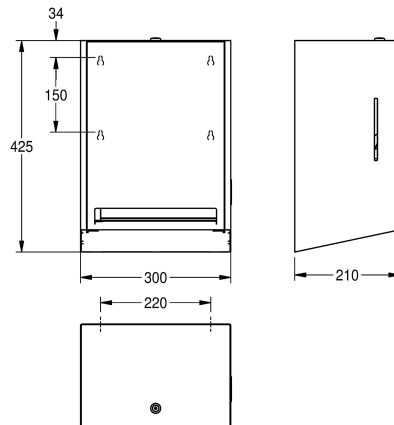

KWC EXOS.

Podajnik ręczników papierowych, montaż natynkowy

Modell-Linie: EXOS | EXO637X | 3600008778 | EAN/GTIN: 7612987159492

Akcesoria łazienkowe | Podajniki ręczników papierowych

Nr katalogowy

3600008778

mm i maksymalnej średnicy 200 mm, stała długość odrywania papieru wynosząca 260 mm, regulowany uchwyt rolki papieru zapewniający optymalne wydawanie papieru, w komplecie zestaw montażowy.

Wymiary 300 x 425 x 210 (szer. x wys. x głęb.)

Dane techniczne

maximale Tiefe/Durchmesser Ver

200 mm

maximale Breite Verbrauchsmate

205 mm

Füllmenge

1

Füllmenge ME

1.2 mm

Gesamttiefe

210 mm

Gesamthöhe

425 mm

Gesamtbreite

300 mm

Oberflächenbehandlung