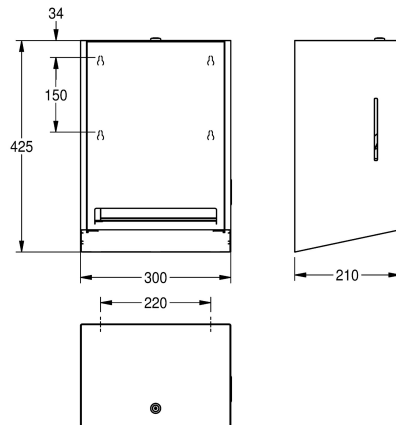

KWC EXOS.

Pappershandduksdispenser för utanpåliggande montering

Modell-Linie: EXOS | EXO637X | 360008778 | EAN/GTIN: 7612987159492

Sanitetsutrustning | Pappershandduksållare

Artikelnummer

360008778

kromnickelstål, borstad yta

maximal diameter på 200 mm, fast pappersavrivningslängd 260 mm, justerbar pappersrulleållare för optimerad pappersutmatning, inklusive monteringsmaterial.

Mått 300 × 425 × 210 (B × H × D)

Technical Data

Gesamttiefe

210 mm

Gesamthöhe

425 mm

Gesamtbreite

300 mm

Oberflächenbehandlung

seidenmatt