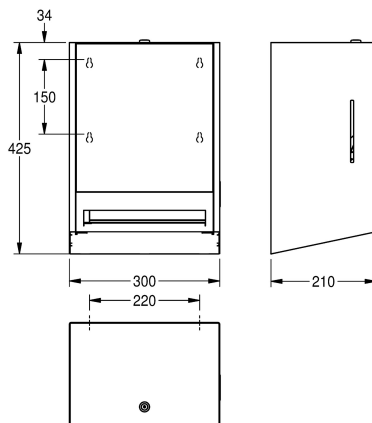

KWC EXOS.

Zásobník na papírové utěrky k montáži na omítku

Modell-Linie: EXOS | EXO637B | 3600008779 | EAN/GTIN: 7612987159508

Doplňky | Zásobníky na papírové ručníky

Číslo položky

3600008778

chromniklová ocel s hedvábně matným povrchem

mechanismus, pro role o maximální šířce 205 mm a maximálním průměru 200 mm, délka papíru nastavena na 260 mm, nastavitelný držák role papíru pro optimalizovaný výdej papíru, včetně upevňovacího materiálu.

Rozměry 300 x 425 x 210 mm (š x v x h)

Technické údaje

maximale Tiefe/Durchmesser Ver

200 mm

maximale Breite Verbrauchsmate

205 mm

Füllmenge

1

Materialstärke

1.2 mm

Gesamttiefe

210 mm

Gesamthöhe

425 mm

Gesamtbreite

300 mm