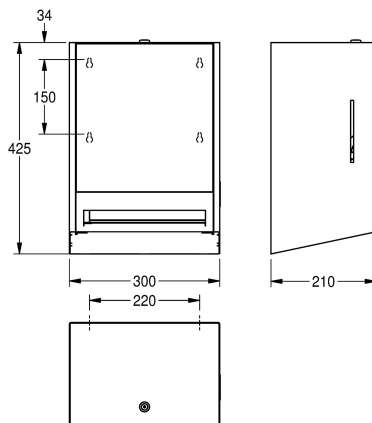

KWC EXOS

Distributeur d'essuie-mains en papier

Modell-Linie: EXOS | EXO637B | 3600008779 | EAN/GTIN: 7612987159508

Accessoires | Distributeurs de serviettes en papier

Numéro d'article

3600008778

acier au nickel-chrome, surface satinée

3600008779

Surface satinée, face avant avec verre trempé noir

3600008796

Surface satinée, face avant avec verre trempé blanc

Akzentfarbe

Edelstahl

schwarz

weiss

Distributeur d'essuie-mains en papier EXOS pour montage en saillie, acier au nickel-chrome, surface satinée, face avant avec verre trempé noir, épaisseur du matériau 1,2 mm, serrure à barillet avec clé, capacité pour un rouleau de papier, le papier est distribué automatiquement - tirer avec les mains, mécanisme sans maintenance, aucune connexion électrique ou batterie n'est nécessaire, mécanisme de changement de rouleau simple pour les

rouleaux d'une largeur maximale de 205 mm et d'un diamètre maximal de 200 mm, longueur de rupture de papier fixe de 260 mm, support de rouleau de papier réglable pour une sortie de papier optimisée, matériel de fixation inclus.

Dimensions 300 x 425 x 210 (l x H x P)

Données techniques

maximale Tiefe/Durchmesser Ver

200 mm

maximale Breite Verbrauchsmate

205 mm

Füllmenge

1

Füllmenge ME

Rollen

Schloss

Zylinderschloss

Material

Edelstahl

Materialtyp

1.4301 Chromnickelstahl V2A

Materialstärke

1.2 mm

Gesamttiefe

210 mm

Gesamthöhe

425 mm

Gesamtbreite

300 mm

Oberflächenbehandlung

seidenmatt

Art des Verbrauchsmaterials

Papierrolle

Art der Befestigung

geschraubt

Art der Montage

Wandmontage

Art der Bedienung

manueller Betrieb

Akzentfarbe

schwarz

Grundfarbe

Edelstahl

Accessoires en option