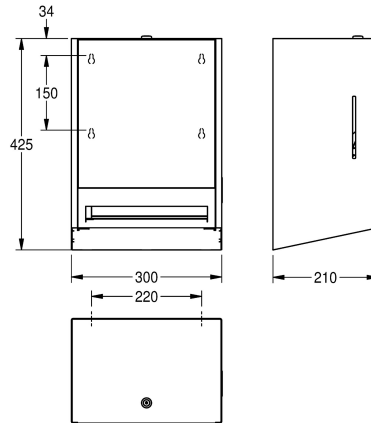

KWC EXOS

Distributeur d'essuie-mains en papier

Modell-Linie: EXOS | EXO637B | 3600008779 | EAN/GTIN: 7612987159508

Accessoires | Distributeurs de serviettes en papier

Numéro d'article

3600008778

acier au nickel-chrome, surface satinée

3600008779

Surface satinée, face avant avec verre trempé noir

3600008796

Surface satinée, face avant avec verre trempé blanc

Akzentfarbe

Edelstahl

schwarz

weiss

Distributeur d'essuie-mains en papier EXOS pour montage en saillie, acier au nickel-chrome, surface satinée, face avant avec verre trempé noir, épaisseur du matériau 1,2 mm, serrure à barillet avec clé, capacité pour un rouleau de papier, le papier est distribué automatiquement - tirer avec les mains, mécanisme sans maintenance, aucune connexion électrique ou batterie n'est nécessaire, mécanisme de changement de rouleau simple pour les

rouleaux d'une largeur maximale de 205 mm et d'un diamètre maximal de 200 mm, longueur de rupture de papier fixe de 260 mm, support de rouleau de papier réglable pour une sortie de papier optimisée, matériel de fixation inclus.

Dimensions 300 x 425 x 210 (l x H x P)

Données techniques

maximale Tiefe/Durchmesser Ver

200 mm

maximale Breite Verbrauchsmate

205 mm

Füllmenge

1

Füllmenge ME

Rollen

Schloss

Zylinderschloss

Material

Edelstahl

Materialtyp

1.4301 Chromnickelstahl V2A

Materialstärke

1.2 mm

Gesamttiefe

210 mm

Gesamthöhe

425 mm

Gesamtbreite

300 mm

Oberflächenbehandlung

seidenmatt

Art des Verbrauchsmaterials

Papierrolle

Art der Befestigung

geschraubt

Art der Montage

Wandmontage

Art der Bedienung

manueller Betrieb

Akzentfarbe

schwarz

Grundfarbe

Edelstahl

teamNumber

106985

sanitasTroeschNumber

4621 329