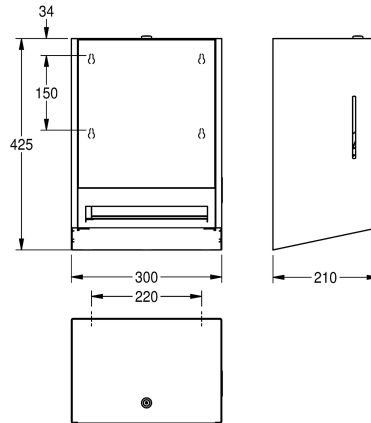

**KWC EXOS.**

Dispenser voor papieren handdoekjes voor wandmontage.

**Modell-Linie: EXOS | EXO637B | 3600008779 | EAN/GTIN: 7612987159508**  
Accessoires | Papierhanddoekverdelers

**Artikelnummer**

**3600008778**  
chromnikkelstaal, oppervlak zijdemat

rolwisselmechanisme voor rollen met een maximale breedte van 205 mm en een maximale diameter van 200 mm, vaste papierafscheurlengte van 260 mm, verstelbare papierrolhouder voor optimale papierdosering, inclusief bevestigingsmateriaal.

Afmetingen 300 x 425 x 210 mm (B x H x D)

**Technical Data**

maximale Tiefe/Durchmesser Ver

200 mm

maximale Breite Verbrauchsmate

205 mm

Füllmenge

1

Materialstärke

1.2 mm

Gesamttiefe

210 mm

Gesamthöhe

425 mm

Gesamtbreite

300 mm