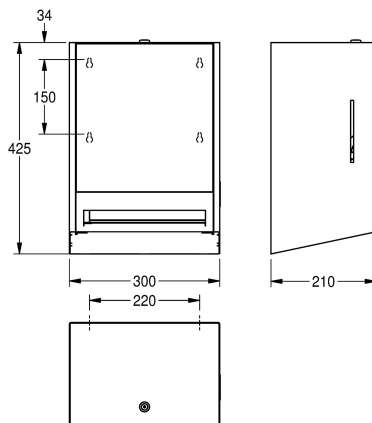

KWC EXOS.

Dispenser voor papieren handdoekjes voor wandmontage.

Modell-Linie: EXOS | EXO637B | 3600008779 | EAN/GTIN: 7612987159508

Accessoires | Papierhanddoekverdelers

Artikelnummer

3600008778

chromnikkelstaal, oppervlak zijdemat

3600008779

front van zwart gehard veiligheidsglas

3600008796

front van wit gehard veiligheidsglas

Akzentfarbe

Edelstahl

schwarz

weiss

EXOS dispenser voor papieren handdoekjes voor wandmontage, chromnikkelstaal, oppervlak zijdemat, front van zwart gehard veiligheidsglas, materiaaldikte 1,2 mm, cilinderslot met sleutel, capaciteit voor één papierrol, papier wordt automatisch getransporteerd - met de hand, onderhoudsvrij mechanisme, geen elektrische aansluitingen of batterijen nodig, eenvoudig

rolwisselmechanisme voor rollen met een maximale breedte van 205 mm en een maximale diameter van 200 mm, vaste papierafscheurlengte van 260 mm, verstelbare papierrolhouder voor optimale papierdosering, inclusief bevestigingsmateriaal.

Afmetingen 300 x 425 x 210 mm (B x H x D)

Technical Data

maximale Tiefe/Durchmesser Ver

200 mm

maximale Breite Verbrauchsmate

205 mm

Füllmenge

1

Füllmenge ME

Rollen

Schloss

Zylinderschloss

Material

Edelstahl

Materialtyp

1.4301 Chromnickelstahl V2A

Materialstärke

1.2 mm

Gesamttiefe

210 mm

Gesamthöhe

425 mm

Gesamtbreite

300 mm

Oberflächenbehandlung

seidenmatt

Art des Verbrauchsmaterials

Papierrolle

Art der Befestigung

geschraubt

Art der Montage

Wandmontage

Art der Bedienung

manueller Betrieb

Akzentfarbe

schwarz

Grundfarbe

Edelstahl

Optionele toebehoren