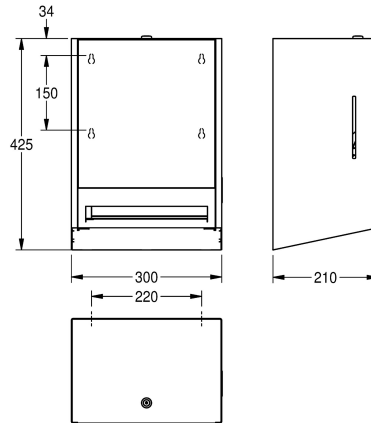

KWC EXOS.

Podajnik ręczników papierowych, montaż natynkowy

Modell-Linie: EXOS | EXO637B | 360008779 | EAN/GTIN: 7612987159508

Aksesoria łazienkowe | Podajniki ręczników papierowych

Nr katalogowy

360008778

stal chromowo-niklowa, powierzchnia szlifowana matowa

rolek o maksymalnej szerokości 205 mm i maksymalnej średnicy 200 mm, stała długość odrywania papieru wynosząca 260 mm, regulowany uchwyt rolki papieru zapewniający optymalne wydawanie papieru, w komplecie zestaw montażowy.

Wymiary 300 x 425 x 210 (szer. x wys. x głęb.)

Dane techniczne

maximale Tiefe/Durchmesser Ver

200 mm

maximale Breite Verbrauchsmate

205 mm

Füllmenge

1

Materialstärke

1.2 mm

Gesamttiefe

210 mm

Gesamthöhe

425 mm

Gesamtbreite

300 mm