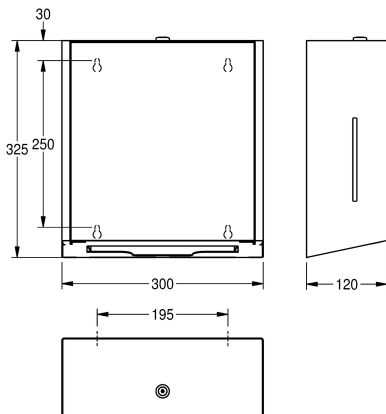

KWC EXOS.

Podajnik ręczników papierowych

Modell-Linie: EXOS | EXO600W

Akcesoria łazienkowe | Podajniki ręczników papierowych

KWC-No.

3600008766

Front stal chromowo-niklowa

3600008791

Obudowa główna stal chromowo-niklowa, panel przedni pokryty białym szkłem hartowanym

Akcent kolorystyczny

Wygląd ze stali nierdzewnej

Biały

Podajnik ręczników papierowych EXOS do montażu natynkowego, stal chromowo-niklowa, powierzchnia szlifowana matowa, front z białego szkła hartowanego ESG, grubość materiału 1,2 mm, boczne okienka podglądowe, zamek bębnowy na klucz,

pojemność 300-400 sztuk ręczników w układzie Z, w komplecie zestaw montażowy.

Wymiary 300 x 325 x 120 mm (szer. x wys. x głęb.)

Dane techniczne

Pojemność

400

Pojemność ME

Ręczniki

Zamek

120 mm

Łączna wysokość

325 mm

Łączna szerokość

300 mm

Wykończenie powierzchni

Matowe

Rodzaj zużywanego materiału