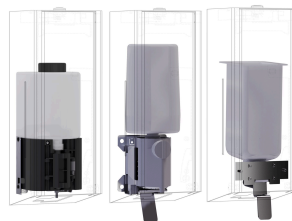

KWC EXOS.

Dávkač pěnového mýdla k montáži na omítku

Modell-Linie: EXOS | EXO616W | 3600008794 | EAN/GTIN: 7612987159553

Doplňky | Dávkače mýdla

EXOS. Čelní panel, chromniklová ocel,
pro dávkovače mýdla k montáži na
omítku

3600008777
ZEXO616

EXOS. Čelní panel s černým tvrzeným
bezpečnostním sklem, pro dávkovače
mýdla k montáži na omítku

2030022948
ZEXOS616B

EXOS. Výměnná sada pro dávkovač
mýdla

2030022954
ZEXOS625K

EXOS. Výměnná sada dávkovače
tekutého mýdla

2030022956
ZEXOS618K