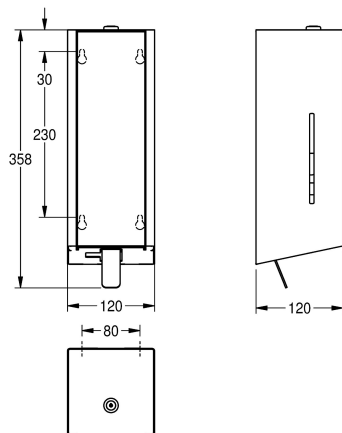

KWC EXOS.

Dávkovač pěnového mýdla k montáži na omítku

Modell-Linie: EXOS | EXO616W | 3600008794 | EAN/GTIN: 7612987159553

Doplňky | Dávkovače mýdla

Číslo položky

3600008775

chromiklová ocel s hedvábně matným povrchem

3600008776

čelní panel z černého tvrzeného bezpečnostního skla

3600008794

čelní panel z bílého tvrzeného bezpečnostního skla

EXOS Dávkovač pěnového mýdla k montáži na omítku, chromiklová ocel, povrch hedvábně matný, čelní panel z bílého tvrzeného bezpečnostního skla, tloušťka materiálu 1,2 mm, postranní průzory, cylindrická vložka s klíčem, s tažnou páčkou z ušlechtilé oceli, vhodný pro pěnové mýdlo KWC, včetně

upevňovacího materiálu a kartuše 650 ml s pěnovým mýdlem KWC.

Rozměry 120 x 358 x 120 mm (š x v x h)

Technické údaje

Füllmenge

650

Füllmenge ME

ml

Schloss

Zylinderschloss

Material

Edelstahl

Materialtyp

1.4301 Chromnickelstahl V2A

Materialstärke

1.2 mm

Gesamttiefe

120 mm

Gesamthöhe

358 mm

Gesamtbreite

120 mm

Oberflächenbehandlung

seidenmatt

Art des Verbrauchsmaterials

Schaumseife

Art der Befestigung

geschraubt

Art der Montage

Wandmontage

Art der Bedienung

manueller Betrieb

Typ des Seifentanks/-pumpe

Einwegbeutel

Volitelné příslušenství