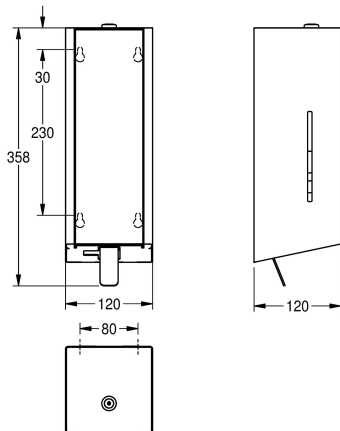

KWC EXOS.

Dispensador de espuma de jabón

Modell-Linie: EXOS | EXO616W | 3600008794 | EAN/GTIN: 7612987159553

Accesorios | Dispensador de jabón

Número de artículo

3600008775

acero de cromo-níquel, superficie satinada

3600008776

panel frontal con cristal templado de seguridad negro

3600008794

panel frontal con cristal templado de seguridad blanco

Dispensador de jabón en espuma EXOS para instalación en superficie, acero de cromo-níquel, superficie satinada, frente de cristal de seguridad templado blanco, grosor del material 1,2 mm, ventanilla de inspección en el lateral, cierre cilíndrico con llave, con tirador de acero inoxidable, apto para jabón en espuma KWC,

material de montaje incluido y cartucho de jabón en espuma KWC de 650 ml.

Dimensiones 120 x 358 x 120 mm (L x A x P)

Datos técnicos

Füllmenge

650

Füllmenge ME

ml

Schloss

Zylinderschloss

Material

Edelstahl

Materialtyp

1.4301 Chromnickelstahl V2A

Materialstärke

1.2 mm

Gesamttiefe

120 mm

Gesamthöhe

358 mm

Gesamtbreite

120 mm

Oberflächenbehandlung

seidenmatt

Art des Verbrauchsmaterials

Schaumseife

Art der Befestigung

geschraubt

Art der Montage

Wandmontage

Art der Bedienung

manueller Betrieb

Typ des Seifentanks/-pumpe

Einwegbeutel

Accesorios opcionales