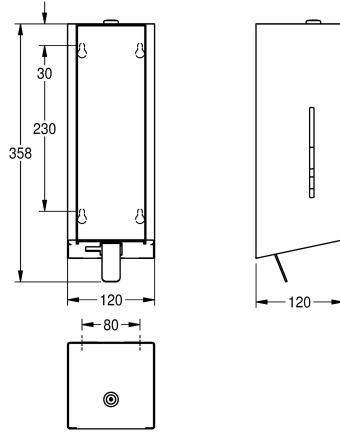

### Tuotekoodi

**3600008775**

krominikkeliteräs, pinta puolimatta

**3600008776**

suojalevy mustaa turvalasia

**3600008794**

suojalevy valkoista turvalasia

EXOS-vaahতোsaippua-annostelija pinta-asennukseen, krominikkeliteräs, pinta puolimatta, suojalevy valkoista turvalasia, materiaalin paksuus 1,2 mm, tarkistusikkunat sivuilla, sylinterilukko avaimella, painovipu ruostumatonta terästä, sopii

KWC-vaahতোsaippuulle, sis. kiinnitysmateriaalin ja 650 ml:n KWC-vaahতোsaippuasekoittimen.

Mitat 120 x 358 x 120 mm (L x K x S)

Edelstahl

Materialtyp

1.4301 Chromnickelstahl V2A

Materialstärke

1.2 mm

Gesamttiefe

120 mm

Gesamthöhe

358 mm

Gesamtbreite

120 mm

Oberflächenbehandlung

seidenmatt

Art des Verbrauchsmaterials

Schaumseife

Art der Befestigung