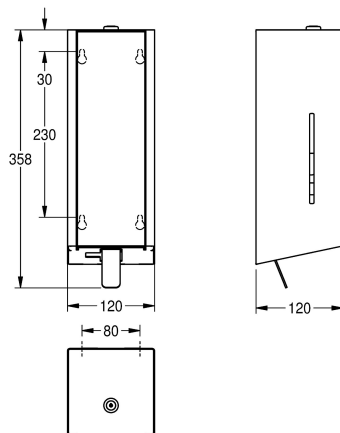

**KWC EXOS**  
Distributeur de savon mousse

Modell-Linie: EXOS | EXO616W | 3600008794 | EAN/GTIN: 7612987159553  
Accessoires | Distributeurs de savon

**Numéro d'article**

**3600008775**  
acier au nickel-chrome, surface satinée

**3600008776**  
Surface satinée, face avant avec verre trempé noir

**3600008794**  
Surface satinée, face avant avec verre trempé blanc

Distributeur de savon mousse EXOS pour montage en saillie, acier au nickel-chrome, surface satinée, face avant avec verre trempé blanc, épaisseur du matériau 1,2 mm, regards latéraux, serrure à barillet avec clé, avec levier de traction en acier inoxydable, conçu

pour le savon mousse KWC, matériel de fixation et cartouche de savon mousse KWC de 650 ml inclus.

Dimensions 120 x 358 x 120 mm (L x H x P)

**Données techniques**

Füllmenge	650
Füllmenge ME	ml
Schloss	Zylinderschloss
Material	Edelstahl
Materialtyp	1.4301 Chromnickelstahl V2A
Materialstärke	1.2 mm
Gesamttiefe	120 mm
Gesamthöhe	358 mm
Gesamtbreite	120 mm
Oberflächenbehandlung	seidenmatt
Art des Verbrauchsmaterials	Schaumseife
Art der Befestigung	geschraubt
Art der Montage	Wandmontage
Art der Bedienung	manueller Betrieb
Typ des Seifentanks/-pumpe	Einwegbeutel