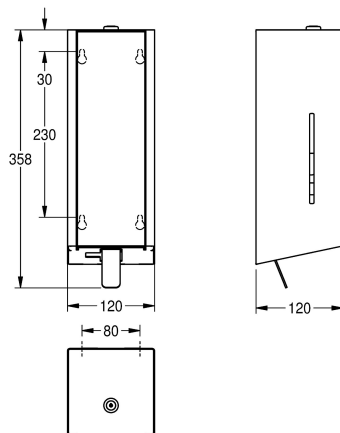

KWC EXOS

Distributeur de savon mousse

Modell-Linie: EXOS | EXO616W | 3600008794 | EAN/GTIN: 7612987159553
Accessoires | Distributeurs de savon

Numéro d'article

3600008775
acier au nickel-chrome, surface satinée

3600008776
Surface satinée, face avant avec verre trempé noir

3600008794
Surface satinée, face avant avec verre trempé blanc

Distributeur de savon mousse EXOS pour montage en saillie, acier au nickel-chrome, surface satinée, face avant avec verre trempé blanc, épaisseur du matériau 1,2 mm, regards latéraux, serrure à barillet avec clé, avec levier de traction en acier inoxydable, conçu

pour le savon mousse KWC, matériel de fixation et cartouche de savon mousse KWC de 650 ml inclus.

Dimensions 120 x 358 x 120 mm (L x H x P)

Données techniques

Füllmenge	650
Füllmenge ME	ml
Schloss	Zylinderschloss
Material	Edelstahl
Materialtyp	1.4301 Chromnickelstahl V2A
Materialstärke	1.2 mm
Gesamttiefe	120 mm
Gesamthöhe	358 mm
Gesamtbreite	120 mm
Oberflächenbehandlung	seidenmatt
Art des Verbrauchsmaterials	Schaumseife
Art der Befestigung	geschraubt
Art der Montage	Wandmontage
Art der Bedienung	manueller Betrieb
Typ des Seifentanks/-pumpe	Einwegbeutel
teamNumber	105526
sanitasTroeschNumber	4621 326

Accessoires en option