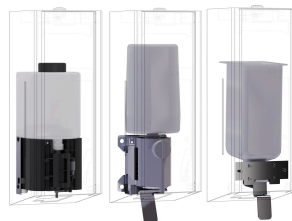

Distributeur de savon mousse EXOS pour montage en saillie, acier au nickel-chrome, surface satinée, face avant avec verre trempé blanc, épaisseur du matériau 1,2 mm, regards latéraux, serrure à barillet avec clé, avec levier de traction en acier inoxydable, conçu

#### Données techniques

Füllmenge	650
Füllmenge ME	ml
Schloss	Zylinderschloss
Material	Edelstahl
Materialtyp	1.4301 Chromnickelstahl V2A
Materialstärke	1.2 mm
Gesamttiefe	120 mm
Gesamthöhe	358 mm
Gesamtbreite	120 mm
Oberflächenbehandlung	seidenmatt
Art des Verbrauchsmaterials	Schaumseife
Art der Befestigung	geschraubt
Art der Montage	Wandmontage
Art der Bedienung	manueller Betrieb
Typ des Seifentanks/-pumpe	Einwegbeutel
teamNumber	105526
sanitasTroeschNumber	4621 326

**3600008777**  
ZEXO616

**Face avant avec verre trempé noir EXOS.**

**2030022948**  
ZEXOS616B

**Kit de transformation EXOS.**

**2030022954**  
ZEXOS625K

**Kit de transformation pour distributeur de savon liquide EXOS.**