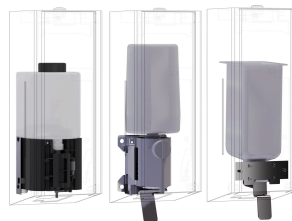

3600008776

Superficie satinata, pannello frontale in vetro di sicurezza temprato nero

3600008794

Superficie satinata, pannello frontale in vetro di sicurezza temprato bianco

EXOS Distributore di sapone in schiuma per installazione a parete, acciaio al cromo-nichel, superficie satinata, pannello frontale in vetro di sicurezza temprato bianco, spessore materiale 1,2 mm, finestra di controllo sul lato, serratura a cilindro con chiave, con leva in acciaio inox, adatto a saponi in schiuma KWC, inclusi

materiale di fissaggio e flacone di sapone in schiuma KWC da 650 ml.

Dimensioni 120 x 358 x 120 mm (L x A x P)

Dati tecnici

Füllmenge	650
Füllmenge ME	ml
Schloss	Zylinderschloss
Material	Edelstahl
Materialtyp	1.4301 Chromnickelstahl V2A
Materialstärke	1.2 mm
Gesamttiefe	120 mm
Gesamthöhe	358 mm
Gesamtbreite	120 mm
Oberflächenbehandlung	seidenmatt
Art des Verbrauchsmaterials	Schaumseife
Art der Befestigung	geschraubt
Art der Montage	Wandmontage
Art der Bedienung	manueller Betrieb
Typ des Seifentanks/-pumpe	Einwegbeutel
teamNumber	105526
sanitasTroeschNumber	4621 326

Accessori opzionali

KWC EXOS.

Distributore di sapone in schiuma

Modell-Linie: EXOS | EXO616W | 3600008794 | EAN/GTIN: 7612987159553

Accessori | Distributori di sapone liquido

Pannello frontale in acciaio EXOS.

3600008777
ZEXO616

Pannello frontale con vetro ESG nero EXOS.

2030022948
ZEXOS616B

Kit di conversione EXOS.

2030022954
ZEXOS625K

Kit di conversione per distributore di sapone liquido EXOS.

2030022956
ZEXOS618K