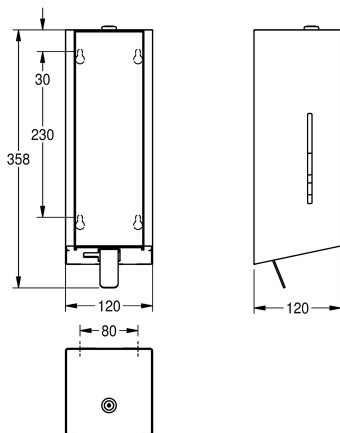

KWC EXOS.

Distributore di sapone in schiuma

Modell-Linie: EXOS | EXO616W | 3600008794 | EAN/GTIN: 7612987159553

Accessori | Distributori di sapone liquido

Numero di articolo

3600008775

acciaio al cromo-nichel, superficie satinata

3600008776

Superficie satinata, pannello frontale in vetro di sicurezza temprato nero

3600008794

Superficie satinata, pannello frontale in vetro di sicurezza temprato bianco

EXOS Distributore di sapone in schiuma per installazione a parete, acciaio al cromo-nichel, superficie satinata, pannello frontale in vetro di sicurezza temprato bianco, spessore materiale 1,2 mm, finestra di controllo sul lato, serratura a cilindro con chiave, con leva in acciaio inox, adatto a saponi in schiuma KWC, inclusi

materiale di fissaggio e flacone di sapone in schiuma KWC da 650 ml.

Dimensioni 120 x 358 x 120 mm (L x A x P)

Dati tecnici

Füllmenge	650
Füllmenge ME	ml
Schloss	Zylinderschloss
Material	Edelstahl
Materialtyp	1.4301 Chromnickelstahl V2A
Materialstärke	1.2 mm
Gesamttiefe	120 mm
Gesamthöhe	358 mm
Gesamtbreite	120 mm
Oberflächenbehandlung	seidenmatt
Art des Verbrauchsmaterials	Schaumseife
Art der Befestigung	geschraubt
Art der Montage	Wandmontage
Art der Bedienung	manueller Betrieb
Typ des Seifentanks/-pumpe	Einwegbeutel
teamNumber	105526
sanitasTroeschNumber	4621 326