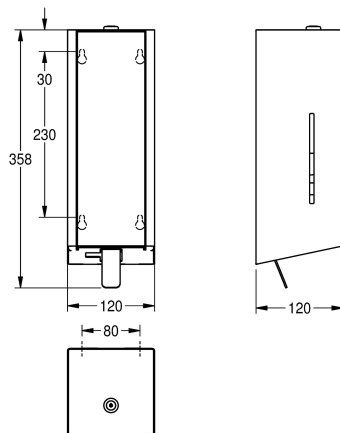

KWC EXOS.

Distributore di sapone in schiuma

Modell-Linie: EXOS | EXO616W | 3600008794 | EAN/GTIN: 7612987159553

Accessori | Distributori di sapone liquido

Numero di articolo

3600008775

acciaio al cromo-nichel, superficie satinata

3600008776

Superficie satinata, pannello frontale in vetro di sicurezza temprato nero

3600008794

Superficie satinata, pannello frontale in vetro di sicurezza temprato bianco

EXOS Distributore di sapone in schiuma per installazione a parete, acciaio al cromo-nichel, superficie satinata, pannello frontale in vetro di sicurezza temprato bianco, spessore materiale 1,2 mm, finestra di controllo sul lato, serratura a cilindro con chiave, con leva in acciaio inox, adatto a saponi in schiuma KWC, inclusi

materiale di fissaggio e flacone di sapone in schiuma KWC da 650 ml.

Dimensioni 120 x 358 x 120 mm (L x A x P)

Dati tecnici

Füllmenge

650

Füllmenge ME

ml

Schloss

120 mm

Gesamthöhe

358 mm

Gesamtbreite

120 mm

Oberflächenbehandlung

seidenmatt

Art des Verbrauchsmaterials