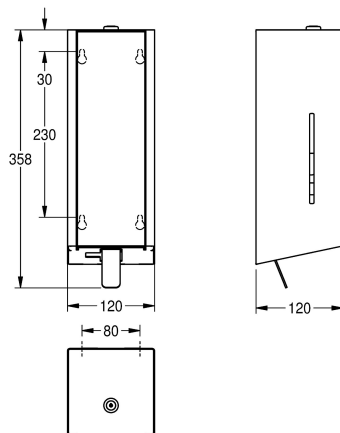

KWC EXOS. Schuimzeepdispenser voor wandmontage

Modell-Linie: EXOS | EXO616W | 3600008794 | EAN/GTIN: 7612987159553
Accessoires | Zeepverdelers

Artikelnummer

3600008775
chromnikkelstaal, oppervlak zijdemat

voor KWC schuimzeep, inclusief bevestigingsmateriaal en KWC schuimzeep patroon van 650 ml.

Afmetingen 120 x 358 x 120 mm (B x H x D)

Technical Data

Füllmenge	650
Füllmenge ME	ml
Schloss	Zylinderschloss
Material	Edelstahl
Materialtyp	1.4301 Chromnickelstahl V2A
Materialstärke	1.2 mm
Gesamttiefe	120 mm
Gesamthöhe	358 mm
Gesamtbreite	120 mm
Oberflächenbehandlung	seidenmatt
Art des Verbrauchsmaterials	Schaumseife
Art der Befestigung	geschraubt
Art der Montage	Wandmontage
Art der Bedienung	manueller Betrieb
Typ des Seifentanks/-pumpe	Einwegbeutel